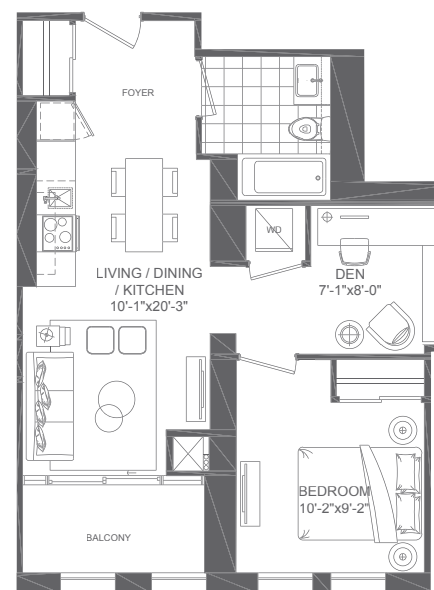

# Sienna One bedroom + Den 596 sq.ft.

39<sup>th</sup> floor

19<sup>th</sup>-38<sup>th</sup> floor

8<sup>th</sup>-11<sup>th</sup> floor

7<sup>th</sup> floor

Sienna L  
7<sup>th</sup> floor (602 sq.ft.)

Sienna L  
8<sup>th</sup>-11<sup>th</sup> floor (602 sq.ft.)