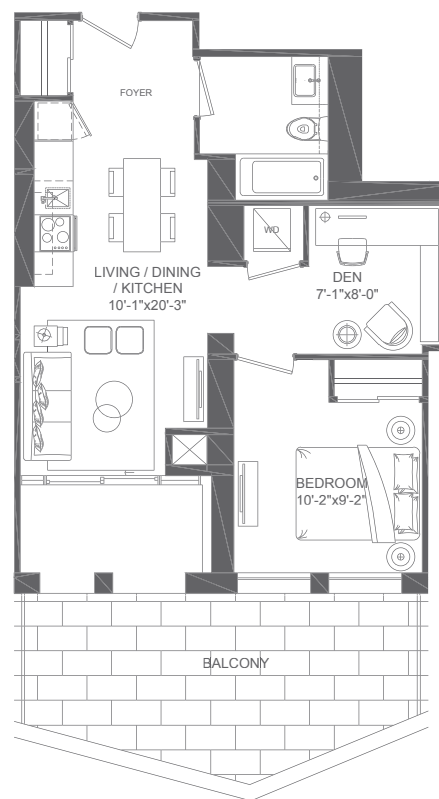

# Sienna One bedroom + Den 596 sq.ft.

39<sup>th</sup> floor

19<sup>th</sup>-38<sup>th</sup> floor

8<sup>th</sup>-11<sup>th</sup> floor

7<sup>th</sup> floor

Sienna L  
7<sup>th</sup> floor (602 sq.ft.)

Sienna L  
8<sup>th</sup>-11<sup>th</sup> floor (602 sq.ft.)