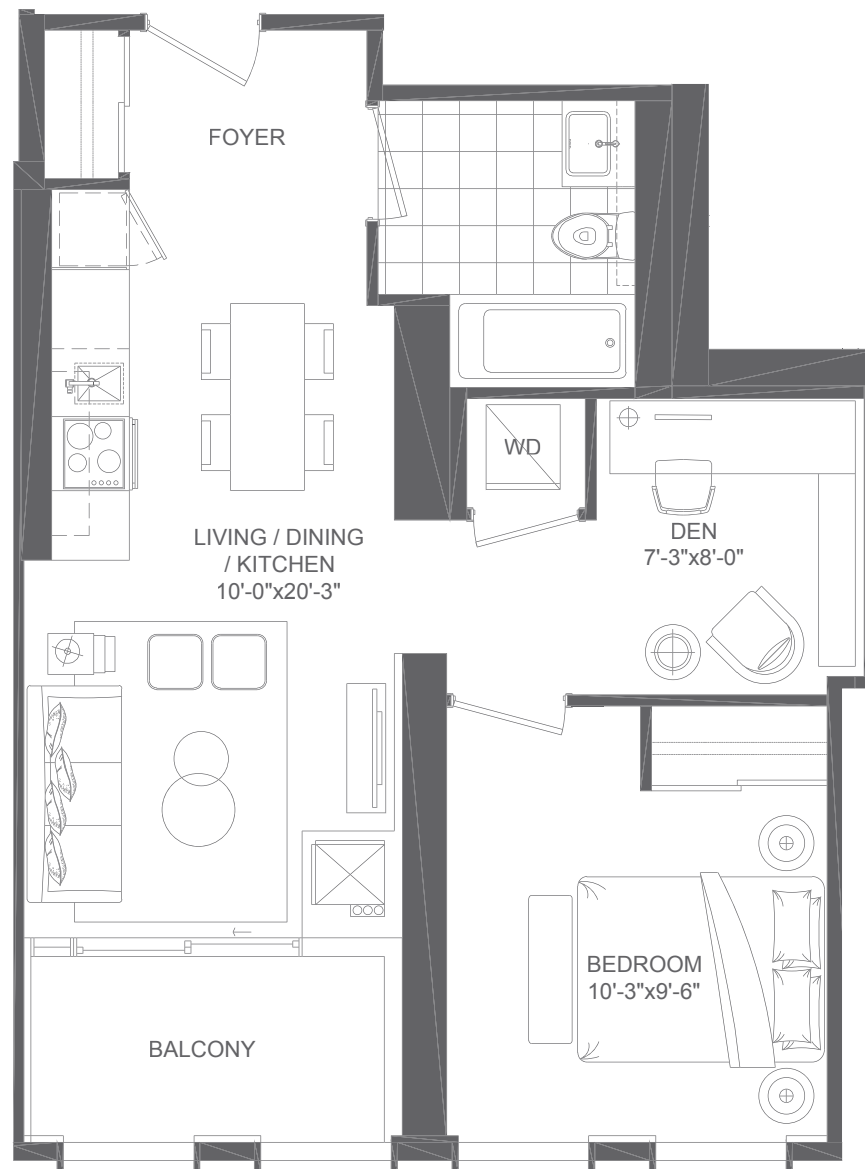

# Sienna One bedroom + Den 596 sq.ft.

39<sup>th</sup> floor

19<sup>th</sup>-38<sup>th</sup> floor

8<sup>th</sup>-11<sup>th</sup> floor

7<sup>th</sup> floor

Sienna L  
7<sup>th</sup> floor (602 sq.ft.)

Sienna L  
8<sup>th</sup>-11<sup>th</sup> floor (602 sq.ft.)